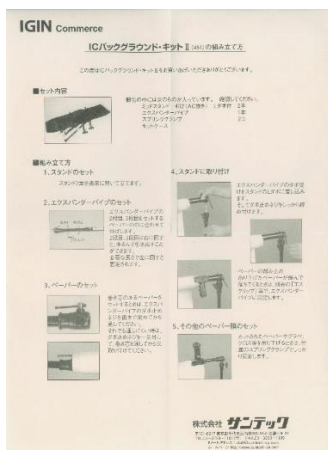

<スタジオ機材一覧>

◇COMET TWINKLE O2 FIII TW-CL リフレクター ×2

◇COMET TWINKLE O4 FIII-RS リフレクター ×1

◇SUNTECH SP-UMBRELLA S-85 ×2

◇照明スタンド ×2つ

◇IC バックグラウンド・キット II

◇カメラスタンド

◇スマートフォンスタンド